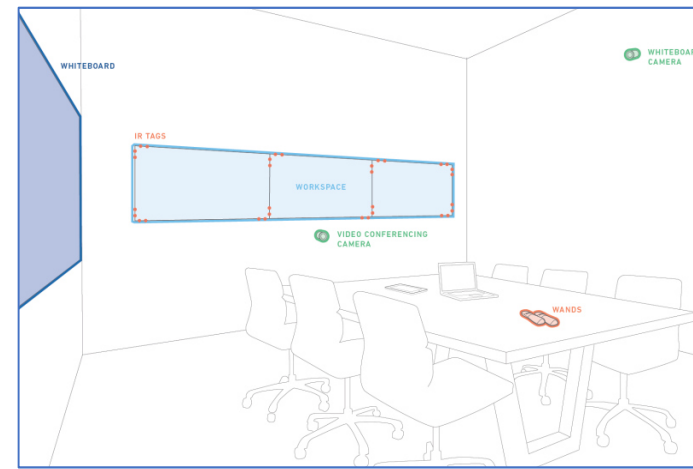

※※ Mezzanine インストール無料 & 2セットご購入値引 キャンペーン ※※

2018/07/17

※※ + 3セットめ MEZ220アプライアンス無料提供 ※※ 2018年9月末ご注文まで

Mezzanine 220

(ワークスペースLCD x 2、ワンド x 1)

Mezzanine 230

(ワークスペースLCD x 2、
コルクボードLCD x 1、ワンド x 1)

Mezzanine 300

(ワークスペースLCD x 3、
ワンド x 2、ホワイトボードカメラ)

Mezzanine 600

(ワークスペースLCD x 3、コルクボードLCD x 2、
ワンド x 2、ホワイトボードカメラ)

Mezzanine 650

(ワークスペース マルチLCD x 6[2段3列]、
ワンド x 2、ホワイトボードカメラ)

選定LCD モデル

設置ルームに合わせた
最適サイズをご選定ください

50型~86型業務用LCD