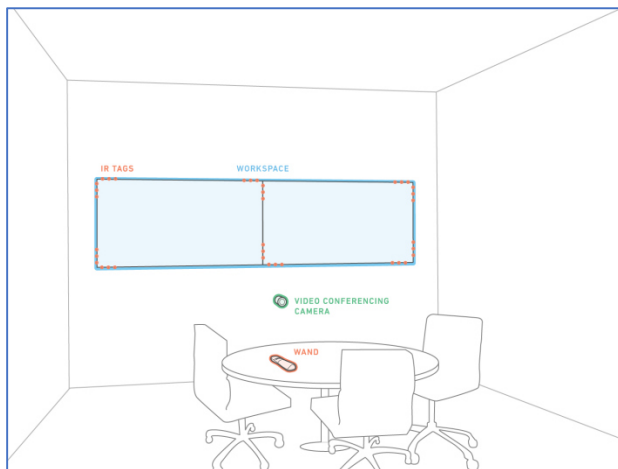

※※ Mezzanine インストール無料 & 2セットご購入値引 キャンペーン ※※

2018/07/17

※※ + 3セットめ MEZ220アプライアンス無料提供 ※※ 2018年9月末ご注文まで

Mezzanine 220

(ワークスペースLCD x 2、ワンド x 1)

Mezzanine 230

(ワークスペースLCD x 2、
コルクボードLCD x 1、ワンド x 1)

Mezzanine 300

(ワークスペースLCD x 3、
ワンド x 2、ホワイトボードカメラ)

Mezzanine 600

(ワークスペースLCD x 3、コルクボードLCD x 2、
ワンド x 2、ホワイトボードカメラ)

Mezzanine 650

(ワークスペース マルチLCD x 6[2段3列]、
ワンド x 2、ホワイトボードカメラ)

選定LCD モデル

設置ルームに合わせた
最適サイズをご選定ください

50型~86型業務用LCD