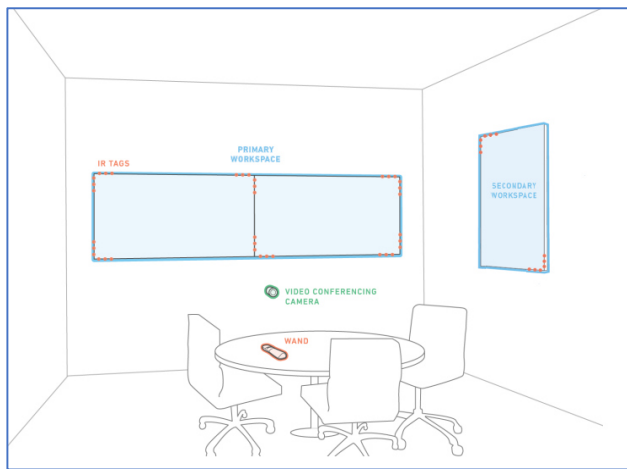

※※ Mezzanine インストール無料 & 2セットご購入値引 キャンペーン ※※

2018/07/17

※※ + 3セットめ MEZ220アプライアンス無料提供 ※※ 2018年9月末ご注文まで

Mezzanine 220

(ワークスペースLCD x 2、ワンド x 1)

Mezzanine 230

(ワークスペースLCD x 2、
コルクボードLCD x 1、ワンド x 1)

Mezzanine 300

(ワークスペースLCD x 3、
ワンド x 2、ホワイトボードカメラ)

Mezzanine 600

(ワークスペースLCD x 3、コルクボードLCD x 2、
ワンド x 2、ホワイトボードカメラ)

Mezzanine 650

(ワークスペース マルチLCD x 6[2段3列]、
ワンド x 2、ホワイトボードカメラ)

選定LCD モデル

設置ルームに合わせた
最適サイズをご選定ください

50型~86型業務用LCD