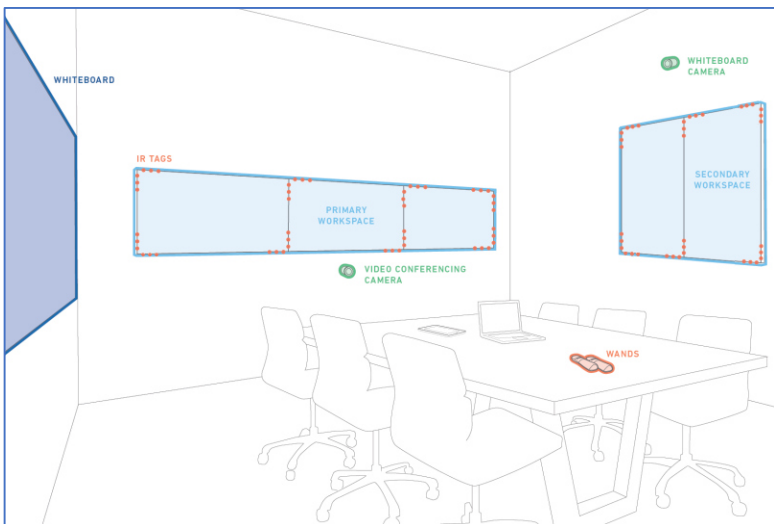

※※ Mezzanine インストール無料 & 2セットご購入値引 キャンペーン ※※

2018/07/17

※※ + 3セットめ MEZ220アプライアンス無料提供 ※※ 2018年9月末ご注文まで

Mezzanine 220

(ワークスペースLCD x 2、ワンド x 1)

Mezzanine 230

(ワークスペースLCD x 2、
コルクボードLCD x 1、ワンド x 1)

Mezzanine 300

(ワークスペースLCD x 3、
ワンド x 2、ホワイトボードカメラ)

Mezzanine 600

(ワークスペースLCD x 3、コルクボードLCD x 2、
ワンド x 2、ホワイトボードカメラ)

Mezzanine 650

(ワークスペース マルチLCD x 6[2段3列]、
ワンド x 2、ホワイトボードカメラ)

選定LCD モデル

設置ルームに合わせた
最適サイズをご選定ください

50型~86型業務用LCD