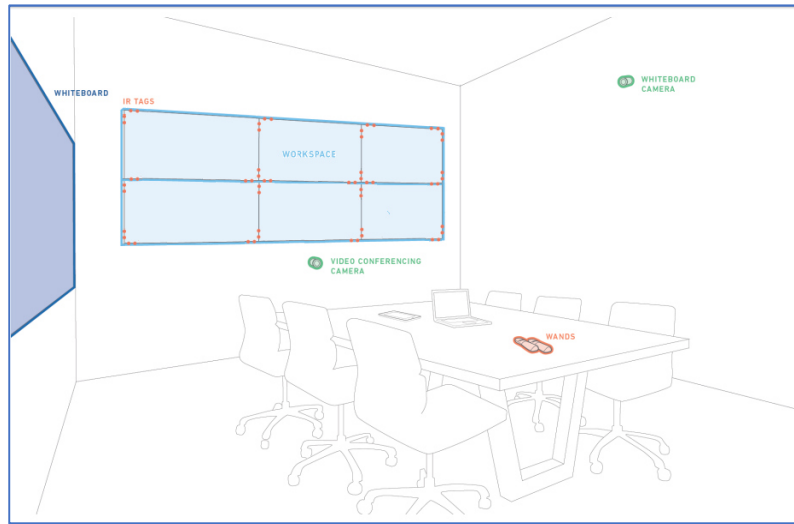

(ワークスペースLCD x 3、
ワンド x 2、ホワイトボードカメラ)

Mezzanine 600

(ワークスペースLCD x 3、コルクボードLCD x 2、
ワンド x 2、ホワイトボードカメラ)

Mezzanine 650

(ワークスペース マルチLCD x 6[2段3列]、
ワンド x 2、ホワイトボードカメラ)

選定LCD モデル

設置ルームに合わせた
最適サイズをご選定ください

50型~86型業務用LCD